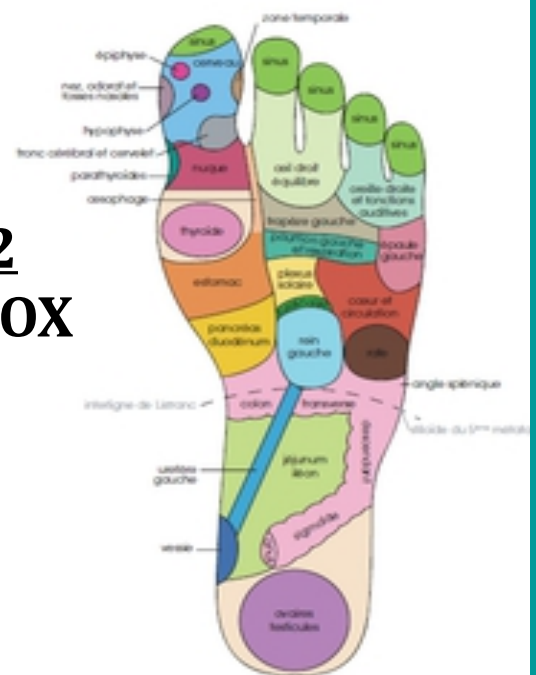

INITIATION A LA REFLEXOLOGIE PLANTAIRE

Samedi 16 novembre 2019

10h-13h - MODULE 1
STRESS - DIGESTION

14h30-17h30 - MODULE 2
SOMMEIL - IMMUNITE - DETOX

35€ pour un module
60€ pour les deux modules

Venez apprendre les bases de la réflexologie plantaire,
pour pratiquer sur vous même ou vos proches.